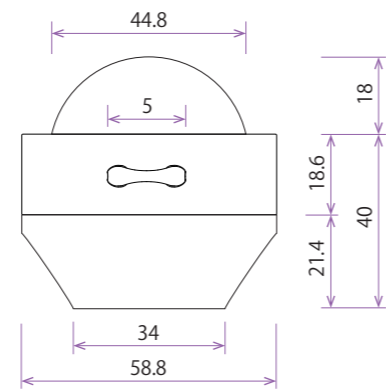

立面図

正面図

側面図

平面図

裏面図

取付図

接続寸法図

全体図

製品	品番	部材名	材質	色	単位	改訂履歴・備考
ジャック単管ライト®	GTL-JTLTG100-5L-W GTL-JTLTG100-10L-W GTL-JTLTG100-20L-W GTL-JTLTG100-5L-WW GTL-JTLTG100-10L-WW GTL-JTLTG100-20L-WW	本体ユニット	アルミ (6063)	ブラウン	mm	誤差 ±0.1
		拡散レンズ	ポリカーボネイト	乳白色		
		マグネットアタッチメント	ナイロン66	ブラック		