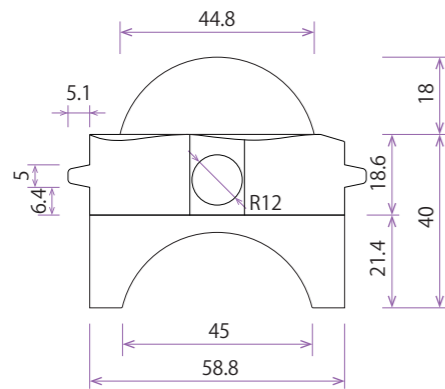

立面図

正面図

側面図

平面図

裏面図

取付図

接続寸法図

全体図

製品	品番	部材名	材質	色	単位	改訂履歴・備考
ジャック単管ライト®	GTL-JTLTG100-5L-W GTL-JTLTG100-10L-W GTL-JTLTG100-20L-W GTL-JTLTG100-5L-WW GTL-JTLTG100-10L-WW GTL-JTLTG100-20L-WW	本体ユニット	アルミ (6063)	ブラウン	mm	誤差 ±0.1
		拡散レンズ	ポリカーボネイト	乳白色		
		マグネットアタッチメント	ナイロン66	ブラック		