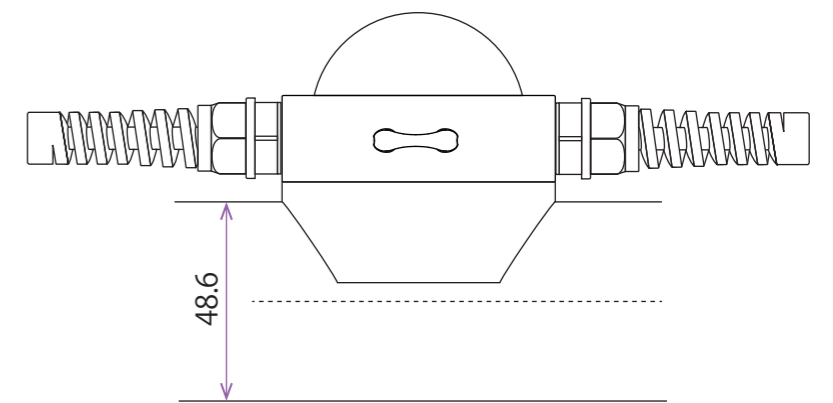

立面図

正面図

側面図

平面図

裏面図

取付図

接続寸法図

全体図

製品	品番	部材名	材質	色	単位	改訂履歴・備考
ジャック単管ライト®	GTL-JTLTG100-5L-W GTL-JTLTG100-10L-W GTL-JTLTG100-20L-W GTL-JTLTG100-5L-WW GTL-JTLTG100-10L-WW GTL-JTLTG100-20L-WW	本体ユニット	アルミ (6063)	ブラウン	mm	誤差 ±0.1
		拡散レンズ	ポリカーボネイト	乳白色		
		マグネットアタッチメント	ナイロン66	ブラック		