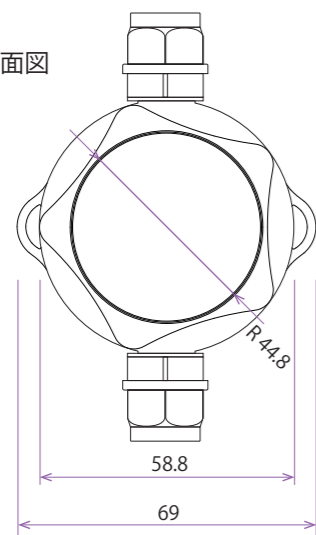

立面図

正面図

側面図

平面図

裏面図

取付図

接続寸法図

全体図

製品	品番	部材名	材質	色	単位	改訂履歴・備考
ジャック単管ライト®	GTL-JTLTG100-5L-W GTL-JTLTG100-10L-W GTL-JTLTG100-20L-W GTL-JTLTG100-5L-WW GTL-JTLTG100-10L-WW GTL-JTLTG100-20L-WW	本体ユニット	アルミ (6063)	ブラウン	mm	誤差 ±0.1
		拡散レンズ	ポリカーボネイト	乳白色		
		マグネットアタッチメント	ナイロン66	ブラック		