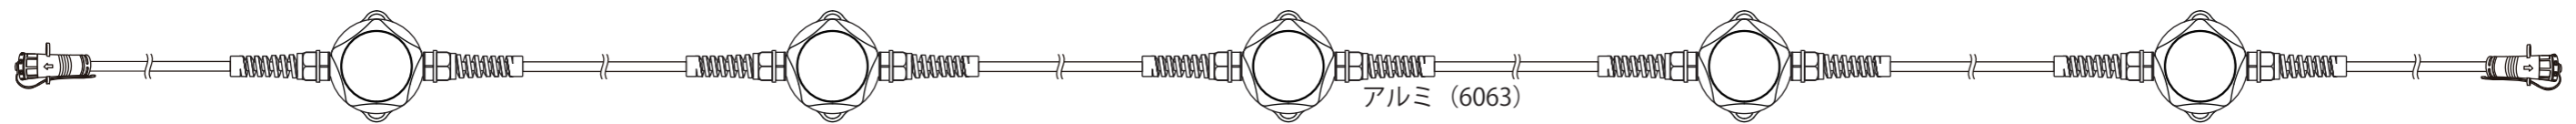

立面図

正面図

側面図

平面図

裏面図

取付図

接続寸法図

全体図

製品	品番	部材名	材質	色	単位	改訂履歴・備考
ジャック単管ライト®	GTL-JTLTG100-5L-W GTL-JTLTG100-10L-W GTL-JTLTG100-20L-W GTL-JTLTG100-5L-WW GTL-JTLTG100-10L-WW GTL-JTLTG100-20L-WW	本体ユニット	アルミ (6063)	ブラウン	mm	誤差 ±0.1
		拡散レンズ	ポリカーボネイト	乳白色		
		マグネットアタッチメント	ナイロン66	ブラック		