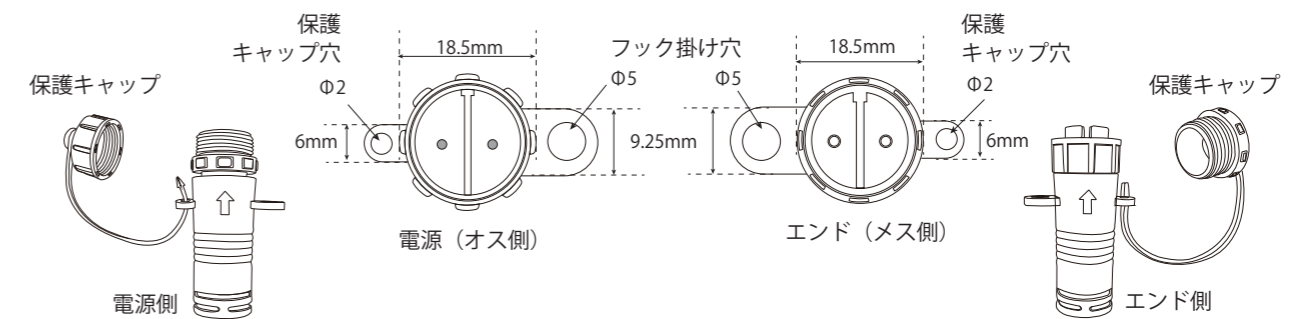

立面図

正面図

側面図

平面図

裏面図

取付図

接続寸法図

全体図

製品	品番	部材名	材質	色	単位	改訂履歴・備考
ジャック単管ライト®	GTL-JTLTG100-5L-W GTL-JTLTG100-10L-W GTL-JTLTG100-20L-W GTL-JTLTG100-5L-WW GTL-JTLTG100-10L-WW GTL-JTLTG100-20L-WW	本体ユニット	アルミ (6063)	ブラウン	mm	誤差 ±0.1
		拡散レンズ	ポリカーボネイト	乳白色		
		マグネットアタッチメント	ナイロン66	ブラック		