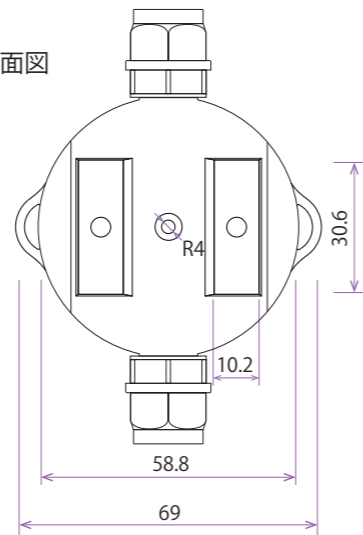

立面図

正面図

側面図

平面図

裏面図

取付図

接続寸法図

全体図

製品	品番	部材名	材質	色	単位	改訂履歴・備考
ジャック単管ライト®	GTL-JTLTG100-5L-W GTL-JTLTG100-10L-W GTL-JTLTG100-20L-W GTL-JTLTG100-5L-WW GTL-JTLTG100-10L-WW GTL-JTLTG100-20L-WW	本体ユニット	アルミ (6063)	ブラウン	mm	誤差 ±0.1
		拡散レンズ	ポリカーボネイト	乳白色		
		マグネットアタッチメント	ナイロン66	ブラック		