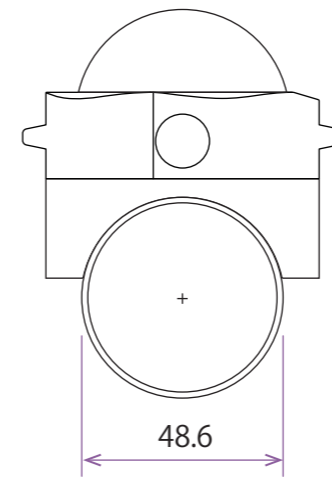

立面図

正面図

側面図

平面図

裏面図

取付図

接続寸法図

全体図

製品	品番	部材名	材質	色	単位	改訂履歴・備考
ジャック単管ライト®	GTL-JTLTG100-5L-W GTL-JTLTG100-10L-W GTL-JTLTG100-20L-W GTL-JTLTG100-5L-WW GTL-JTLTG100-10L-WW GTL-JTLTG100-20L-WW	本体ユニット	アルミ (6063)	ブラウン	mm	誤差 ±0.1
		拡散レンズ	ポリカーボネイト	乳白色		
		マグネットアタッチメント	ナイロン66	ブラック		